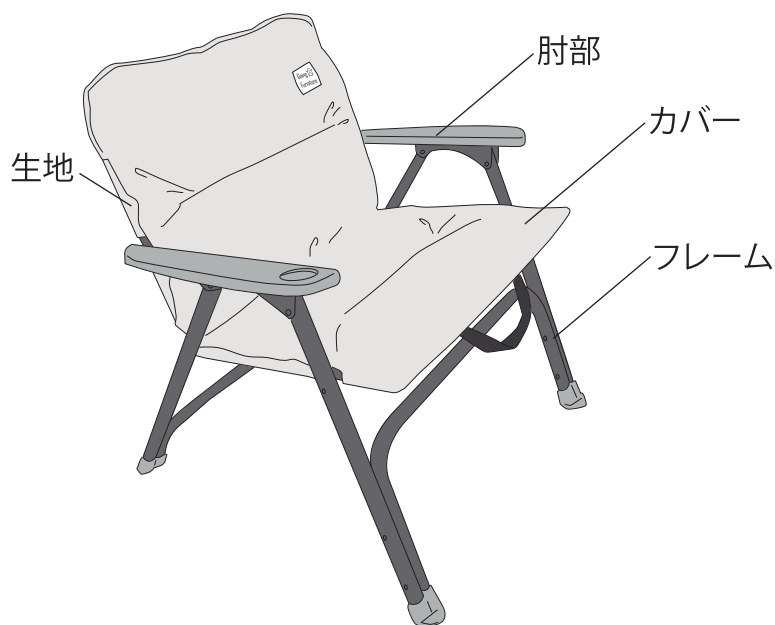

警告

死亡または重傷などを負う可能性が想定される内容を示しています。

- 安定した地面の上でご使用ください。
- 濡れている、凍結しているなど滑りやすい場所では使用しないでください。
- 本製品のいずれかの部品に異常が見受けられた場合、また異常を感じた場合はただちに使用を中止してください。

注意

傷害を負う可能性または物的損害のみが発生する可能性が想定される内容を示しています。

- 組み立て時や折りたたみ時には、本製品に無理な力を加えないでください。破損の原因となります。
- 本製品の最大耐荷重量は80kgです。
※耐荷重量は測定値であって保証値ではございません。チェアにかかる重量は座り方によっても変わりますので、あくまで目安としてご使用ください。
- 脚部フレームが確実に固定されていることを確認してからご使用ください。
- 幼児や子供に組み立てさせないでください。
- 組み立てや折りたたみの際に指などを挟まないようご注意ください。
はじめての時や慣れていない時は安全のため、手袋を装着して行ってください。
- 直射日光の当たる場所では、長時間使用・放置しないでください。
フレーム部が熱くなり、変形する恐れがございます。

各部の名称

品質表示

【素材】

フレーム：アルミニウム
中部パイプ：スチール
肘部：ケヤキ
カバー表面：ポリエステル
カバー内部：ポリエステル
生地：テスリン

【用途】 椅子

【耐荷重】 80kg未満

【原産国】 中国

< 組立方法 > ※製品ページ上でも設営・撤収方法は詳しく見ることができます。