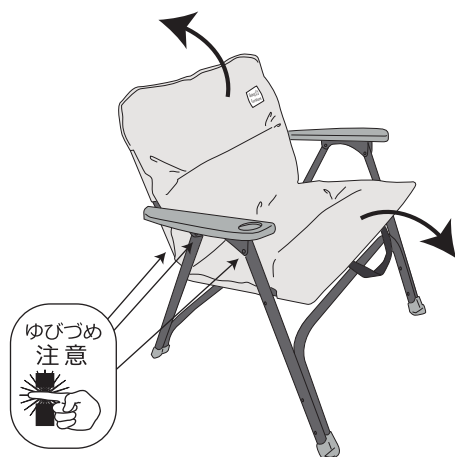

各部の名称

品質表示

【素材】

フレーム：アルミニウム
中部パイプ：スチール
肘部：ケヤキ
カバー表面：ポリエステル
カバー内部：ポリエステル
生地：テスリン

【用途】 椅子

【耐荷重】 80kg未満

【原産国】 中国

< 組立方法 > ※製品ページ上でも設営・撤収方法は詳しく見ることができます。

① 本体を広げます。

② 完全に開いた状態であることを確認してからご使用ください。

※ 折りたたむ際は②から①へ逆順に進め、本製品を折りたたんでください。